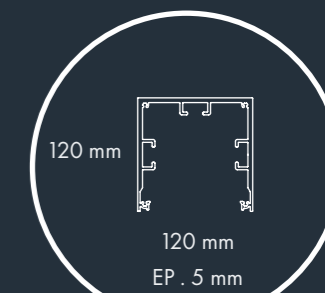

Poteaux

Options :

Eclairage avec
détecteur de présence

Paroi arrière
aluminium

Paroi latérale
aluminium

Coloris standards :

Gris 7016 sablé