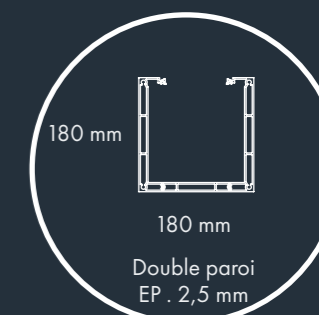

Coloris standards :

Blanc 9010 mat

Gris 7016 sablé

CARPORT

C210

Dimensions :

5,15 x 3 m / 6,36 x 3 m / hauteur : 2,50 m

(Mural ou Autoportant)

Paroi latérale
aluminium

Coloris standards :

Gris 7016 sablé

CARPORT

C350

Dimensions :

Mural 8 x 3,82 m / hauteur : 4 m

Autoportant 8 x 4 m / hauteur 4 m

(Mural ou Autoportant)

Sur mesure possible

Dimensions du passage mural ou autoportant pour votre véhicule :

C350 8 m :

Largeur : 3,64 m

Hauteur : 3,65 m

Choisissez votre carport :

Panneaux isolés
alu blanc 55 mm

8 x 4 m
Autoportant

8 x 3,82 m
Mural

Cadre

Poteaux

Options :

Eclairage avec
détecteur de présence

Paroi arrière
aluminium

Paroi latérale
aluminium