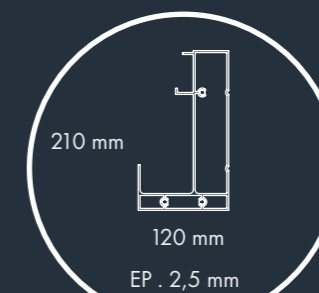

Choisissez votre carbox :

Panneaux isolés
alu blanc 16mm

6,36 x 3 m
Autoportant

Cadre