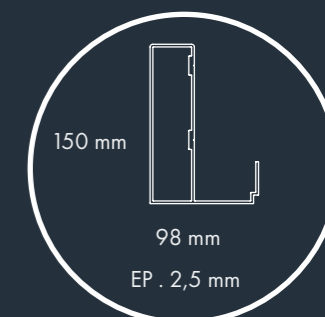

4,92 x 3,08 m / 6,13 x 3,08 m / hauteur : 2,51 m
(Mural ou Autoportant)

Pas de sur mesure possible

Dimensions du passage pour votre véhicule :

C150 autoportant 4,92 m :	Largeur : 2,88 m	Hauteur : 2,36 m
C150 autoportant 6,13 m :	Largeur : 2,88 m	Hauteur : 2,36 m
C150 mural 4,92 m :	Largeur : 2,98 m	Hauteur : 2,36 m
C150 mural 6,13 m :	Largeur : 2,98 m	Hauteur : 2,36 m

Choisissez votre carport :

Panneaux isolés
alu blanc 16mm

4,92 x 3,08 m
Autoportant

6,13 x 3,08 m
Autoportant

4,92 x 3,08 m
Mural

6,13 x 3,08 m
Mural

Cadre

Poteaux

Coloris standards :

Blanc 9010 mat

Gris 7016 sablé

CARPORT

C210

Dimensions :

5,15 x 3 m / 6,36 x 3 m / hauteur : 2,50 m

(Mural ou Autoportant)

Sur mesure possible

Dimensions du passage pour votre véhicule :

C210 autoportant 5,15 m : Largeur : 2,76 m Hauteur : 2,29 m

C210 autoportant 6,36 m : Largeur : 2,76 m Hauteur : 2,29 m

C210 mural 5,15 m : Largeur : 2,88 m Hauteur : 2,29 m