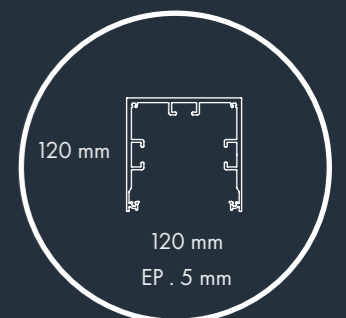

Coloris standards :

Blanc 9010 mat

Gris 7016 sablé

CARPORT

C210

Dimensions :

5,15 x 3 m / 6,36 x 3 m / hauteur : 2,50 m

(Mural ou Autoportant)

Sur mesure possible

Dimensions du passage pour votre véhicule :

C210 autoportant 5,15 m : Largeur : 2,76 m Hauteur : 2,29 m

C210 autoportant 6,36 m : Largeur : 2,76 m Hauteur : 2,29 m

C210 mural 5,15 m : Largeur : 2,88 m Hauteur : 2,29 m

C210 mural 6,36 m : Largeur : 2,88 m Hauteur : 2,29 m

Choisissez votre carport :

Panneaux isolés
alu blanc 16mm

5,15 x 3 m
Autoportant

6,36 x 3 m
Autoportant

5,15 x 3 m
Mural

6,36 x 3 m
Mural

Cadre

Poteaux

Options :

Eclairage avec
détecteur de présence

Paroi arrière
aluminium

Paroi latérale
aluminium

2 types de lames :

140 x 20 mm

150 x 20 mm