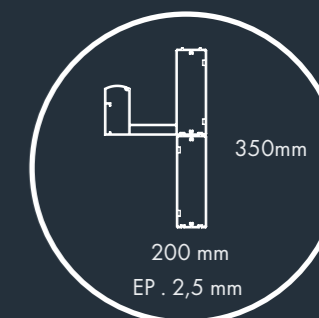

4,92 x 3,08 m / 6,13 x 3,08 m / hauteur : 2,51 m
(Mural ou Autoportant)

Pas de sur mesure possible

Dimensions du passage pour votre véhicule :

C150 autoportant 4,92 m :	Largeur : 2,88 m	Hauteur : 2,36 m
C150 autoportant 6,13 m :	Largeur : 2,88 m	Hauteur : 2,36 m
C150 mural 4,92 m :	Largeur : 2,98 m	Hauteur : 2,36 m
C150 mural 6,13 m :	Largeur : 2,98 m	Hauteur : 2,36 m

Paroi latérale
aluminium

Coloris standards :

Gris 7016 sablé

CARPORT

C350

Dimensions :

Mural 8 x 3,82 m / hauteur : 4 m

Autoportant 8 x 4 m / hauteur 4 m

(Mural ou Autoportant)

Sur mesure possible

Dimensions du passage mural ou autoportant pour votre véhicule :

C350 8 m :

Largeur : 3,64 m

Hauteur : 3,65 m

Choisissez votre carport :

Panneaux isolés
alu blanc 55 mm

8 x 4 m
Autoportant

8 x 3,82 m
Mural

Cadre

Poteaux

Options :

Eclairage avec
détecteur de présence

Paroi arrière
aluminium

Paroi latérale
aluminium