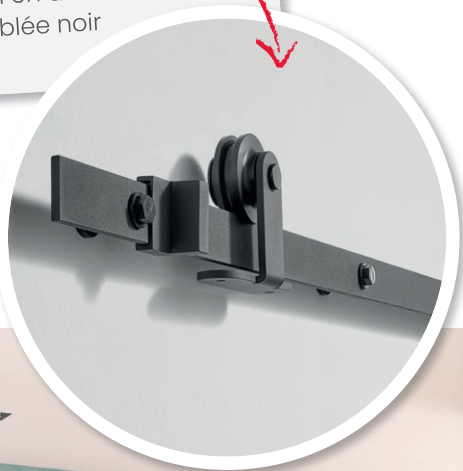

LES SOLUTIONS

APPLY,
rail en aluminium
et son bandeau
d'habillage en MDF
à peindre ou enrobé
aluminium

SLIDE,
tube inox

ROLLING,
rail en acier finition
sablée noir

... et galandage.

Le vantail coulisse totalement dans la cloison pour un gain de place optimal et une discrétion assurée !

Nos portes coulissantes sont compatibles avec les systèmes à galandage Eclisse et Scigno.

Les solutions

Quand l'invisible sublime
votre intérieur...

HUISSERIE INVISIBLE

Seul le contour de la porte se dessine
sur le mur laissant place à votre
créativité pour imaginer votre intérieur.

Avec des portes affleurantes à la cloison (côté tirant), l'huissierie invisible disparaît dans le décor.

Huissierie invisible pour cloison de 72 mm en aluminium laqué blanc. Disponible sur une sélection de modèles.