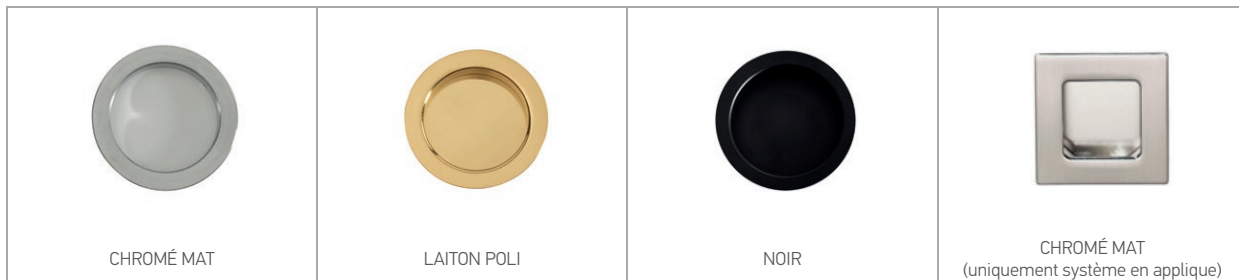

Harmonie

Scandinave

- Panneaux en Épicéa lamellé collé ou à vitrer
- Brut ou vernis
- Serrure universelle (à clé et à condamnation)

CIRCÉE

LOBÉLIE À VITRER

Circée

Brut

Incolore

Les accessoires

Poignées pour blocs-portes

POIGNÉES >> À ROSACE

LES ACCESSOIRES

POIGNÉES >> À PLAQUE

Poignées pour portes coulissantes

Poignées cuvette, tire-doigts et serrures pour portes coulissantes

Butoirs