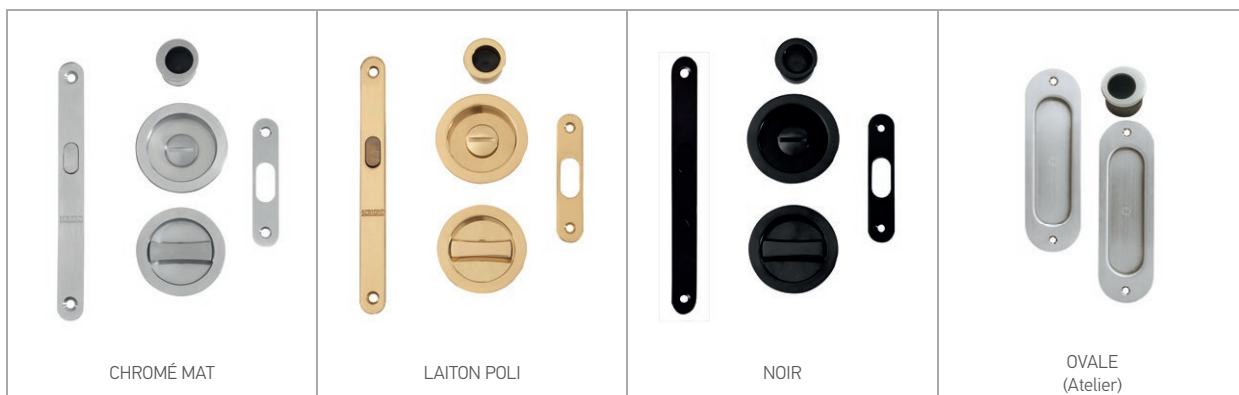

Harmonie

Scandinave

- Panneaux en Épicéa lamellé collé ou à vitrer
- Brut ou vernis
- Serrure universelle (à clé et à condamnation)

CIRCÉE

LOBÉLIE À VITRER

Circée

Brut

Incolore

Les accessoires

Poignées pour blocs-portes

POIGNÉES >> À ROSACE

LES ACCESSOIRES

POIGNÉES >> À PLAQUE

Poignées pour portes coulissantes

Poignées cuvette, tire-doigts et serrures pour portes coulissantes

Butoirs

Les solutions systèmes coulissants

Des solutions coulissantes en applique...

Des solutions coulissantes en applique permettent de faire glisser une porte devant le mur.

APPLY, SLIDE et ROLLING sont des systèmes coulissants en applique pour des portes de 40 mm d'épaisseur et de largeurs comprises entre 730 et 930 mm.