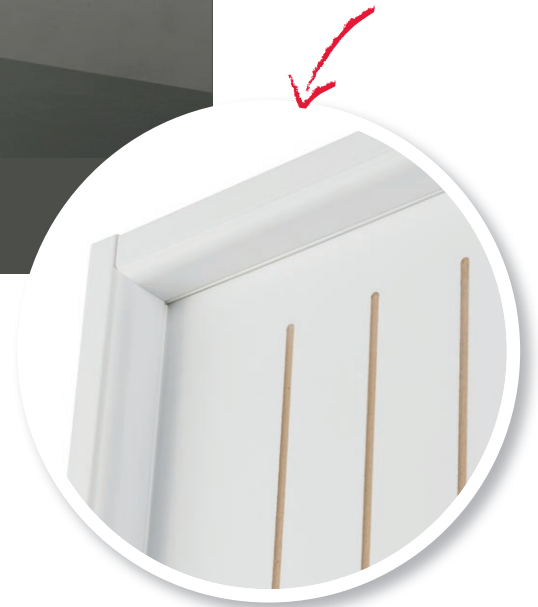

À peindre selon vos envies,
pour se fondre dans le décor...